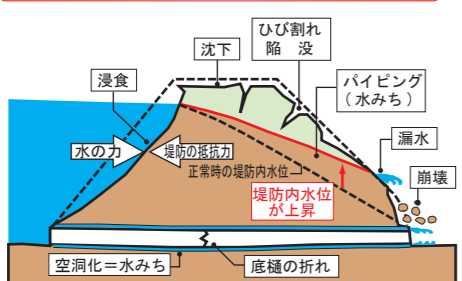

### ため池ハザードマップとは？

ため池ハザードマップは、万が一の地震や大雨によってため池が決壊するおそれのある場合または決壊した場合に迅速かつ安全に避難するために役立つ情報を提供するものです。

また、住民のみなさんがため池ハザードマップを通じて、想定される被害を知ること、地域の防災・減災力の向上に取り組まれることを目的としています。

### 災害用伝言ダイヤルの利用方法

地震や洪水など災害発生時に、被災地の方の安否を気遣う通話が増加し、被災地への通話がつながりにくい状況になった場合、『災害用伝言ダイヤル』が開設されます。

- 伝言を録音 ☎171>1> 自分の家の電話番号(市外局番から)>>> 録音
- 伝言を再生 ☎171>2> 自分の家の電話番号(市外局番から)>>> 再生

浸水深の目安

奈良地方気象台が発表する大雨に関する予報と発表規準

大雨注意報	災害が起こるおそれがある場合に発令されます。1時間雨量・・・30mm以上
大雨警報	重大な災害の起こるおそれがある場合に発令されます。1時間雨量・・・50mm以上
大雨特別警報	台風や集中豪雨により数十年に一度の降雨量となる大雨が予想される若しくは、数十年に一度の強度の台風や同程度の温帯低気圧により大雨になると予想される場合に発令されます。

### ため池が危険なのはこんなとき！

- 豪雨時**
- 急激な水位上昇により、流水が堤体を越えようとする場合
  - 漏水が急激に増えた場合や漏水に濁りが生じた場合
  - 堤体が陥没し、漏水が生じた場合
- 地震時(震度4以上)**
- 堤体の陥没やひび割れが発生し、急激な漏水量の増加や漏水に濁りが生じた場合。

- 指定緊急避難場所
- 指定避難所
- 避難方向
- 洪水到達時間
- 行政界

防災関連施設一覧表