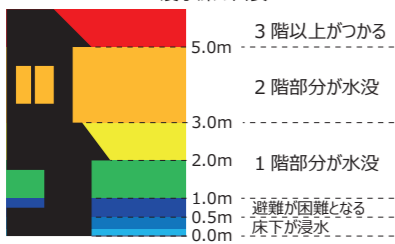

災害用伝言ダイヤルの利用方法

地震や洪水など災害発生時に、被災地の方の安否を気遣う通話が増加し、被災地への通話がつながりにくい状況になった場合、『災害用伝言ダイヤル』が開設されます。

- 伝言を録音 ☎171>1> 自分の家の電話番号(市外局番から)>>> 録音
- 伝言を再生 ☎171>2> 自分の家の電話番号(市外局番から)>>> 再生

浸水深の目安

奈良地方気象台が発表する大雨に関する予報と発表規準