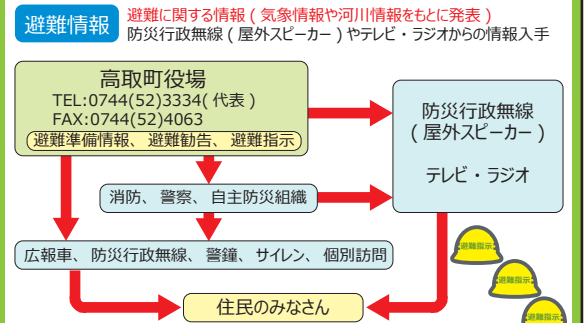

避難情報について

とるべき行動 避難準備情報、避難勧告、避難指示が発表されたとき