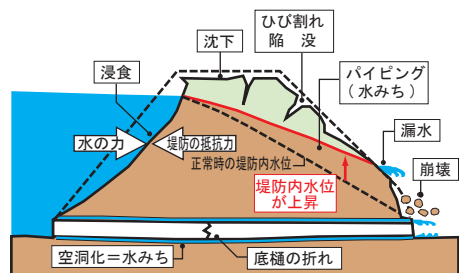

### ため池ハザードマップとは？

ため池ハザードマップは、万が一の地震や大雨によってため池が決壊するおそれのある場合または決壊した場合に迅速かつ安全に避難するために役立つ情報を提供するものです。

また、住民のみなさんがため池ハザードマップを通じて、想定される被害を知ること、地域の防災・減災力の向上に取り組まれることを目的としています。

浸水深の目安

奈良地方気象台が発表する大雨に関する予報と発表規準

大雨注意報	災害が起こるおそれがある場合に発令されます。 1時間雨量・・・30mm以上
大雨警報	重大な災害の起こるおそれがある場合に発令されます。 1時間雨量・・・50mm以上
大雨特別警報	台風や集中豪雨により数十年に一度の降雨量となる大雨が予想される若しくは、数十年に一度の強度の台風や同程度の温帯低気圧により大雨になると予想される場合に発令されます。

### ため池が危険なのはこんなとき！

#### 豪雨時

- 急激な水位上昇により、流水が堤体を越えようとする場合
- 漏水が急激に増えた場合や漏水に濁りが生じた場合
- 堤体が陥没し、漏水が生じた場合

#### 地震時（震度4以上）

- 堤体の陥没やひび割れが発生し、急激な漏水量の増加や漏水に濁りが生じた場合。