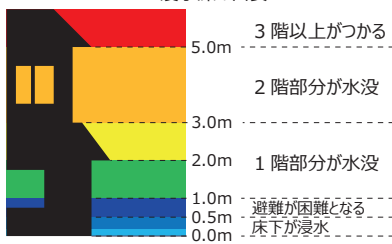

### ため池ハザードマップとは？

ため池ハザードマップは、万が一の地震や大雨によってため池が決壊するおそれのある場合または決壊した場合に迅速かつ安全に避難するために役立つ情報を提供するものです。

また、住民のみなさんがため池ハザードマップを通じて、想定される被害を知ること、地域の防災・減災力の向上に取り組まれることを目的としています。

浸水深の目安

奈良地方気象台が発表する大雨に関する予報と発表規準

大雨注意報	災害が起こるおそれがある場合に発令されます。 1時間雨量・・・30mm以上
大雨警報	重大な災害の起こるおそれがある場合に発令されます。 1時間雨量・・・50mm以上
大雨特別警報	台風や集中豪雨により数十年に一度の降雨量となる大雨が予想される若しくは、数十年に一度の強度の台風や同程度の温帯低気圧により大雨になると予想される場合に発令されます。