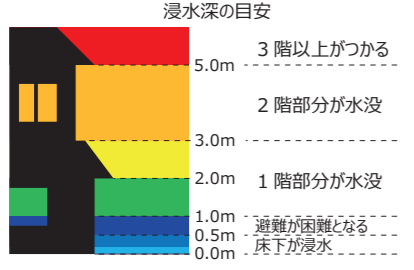

災害用伝言ダイヤルの利用方法

地震や洪水など災害発生時に、被災地の方の安否を気遣う通話が増加し、被災地への通話がつながりにくい状況になった場合、『災害用伝言ダイヤル』が開設されます。

- 伝言を録音 ☎171>1> 自分の家の電話番号(市外局番から)>>> 録音
- 伝言を再生 ☎171>2> 自分の家の電話番号(市外局番から)>>> 再生