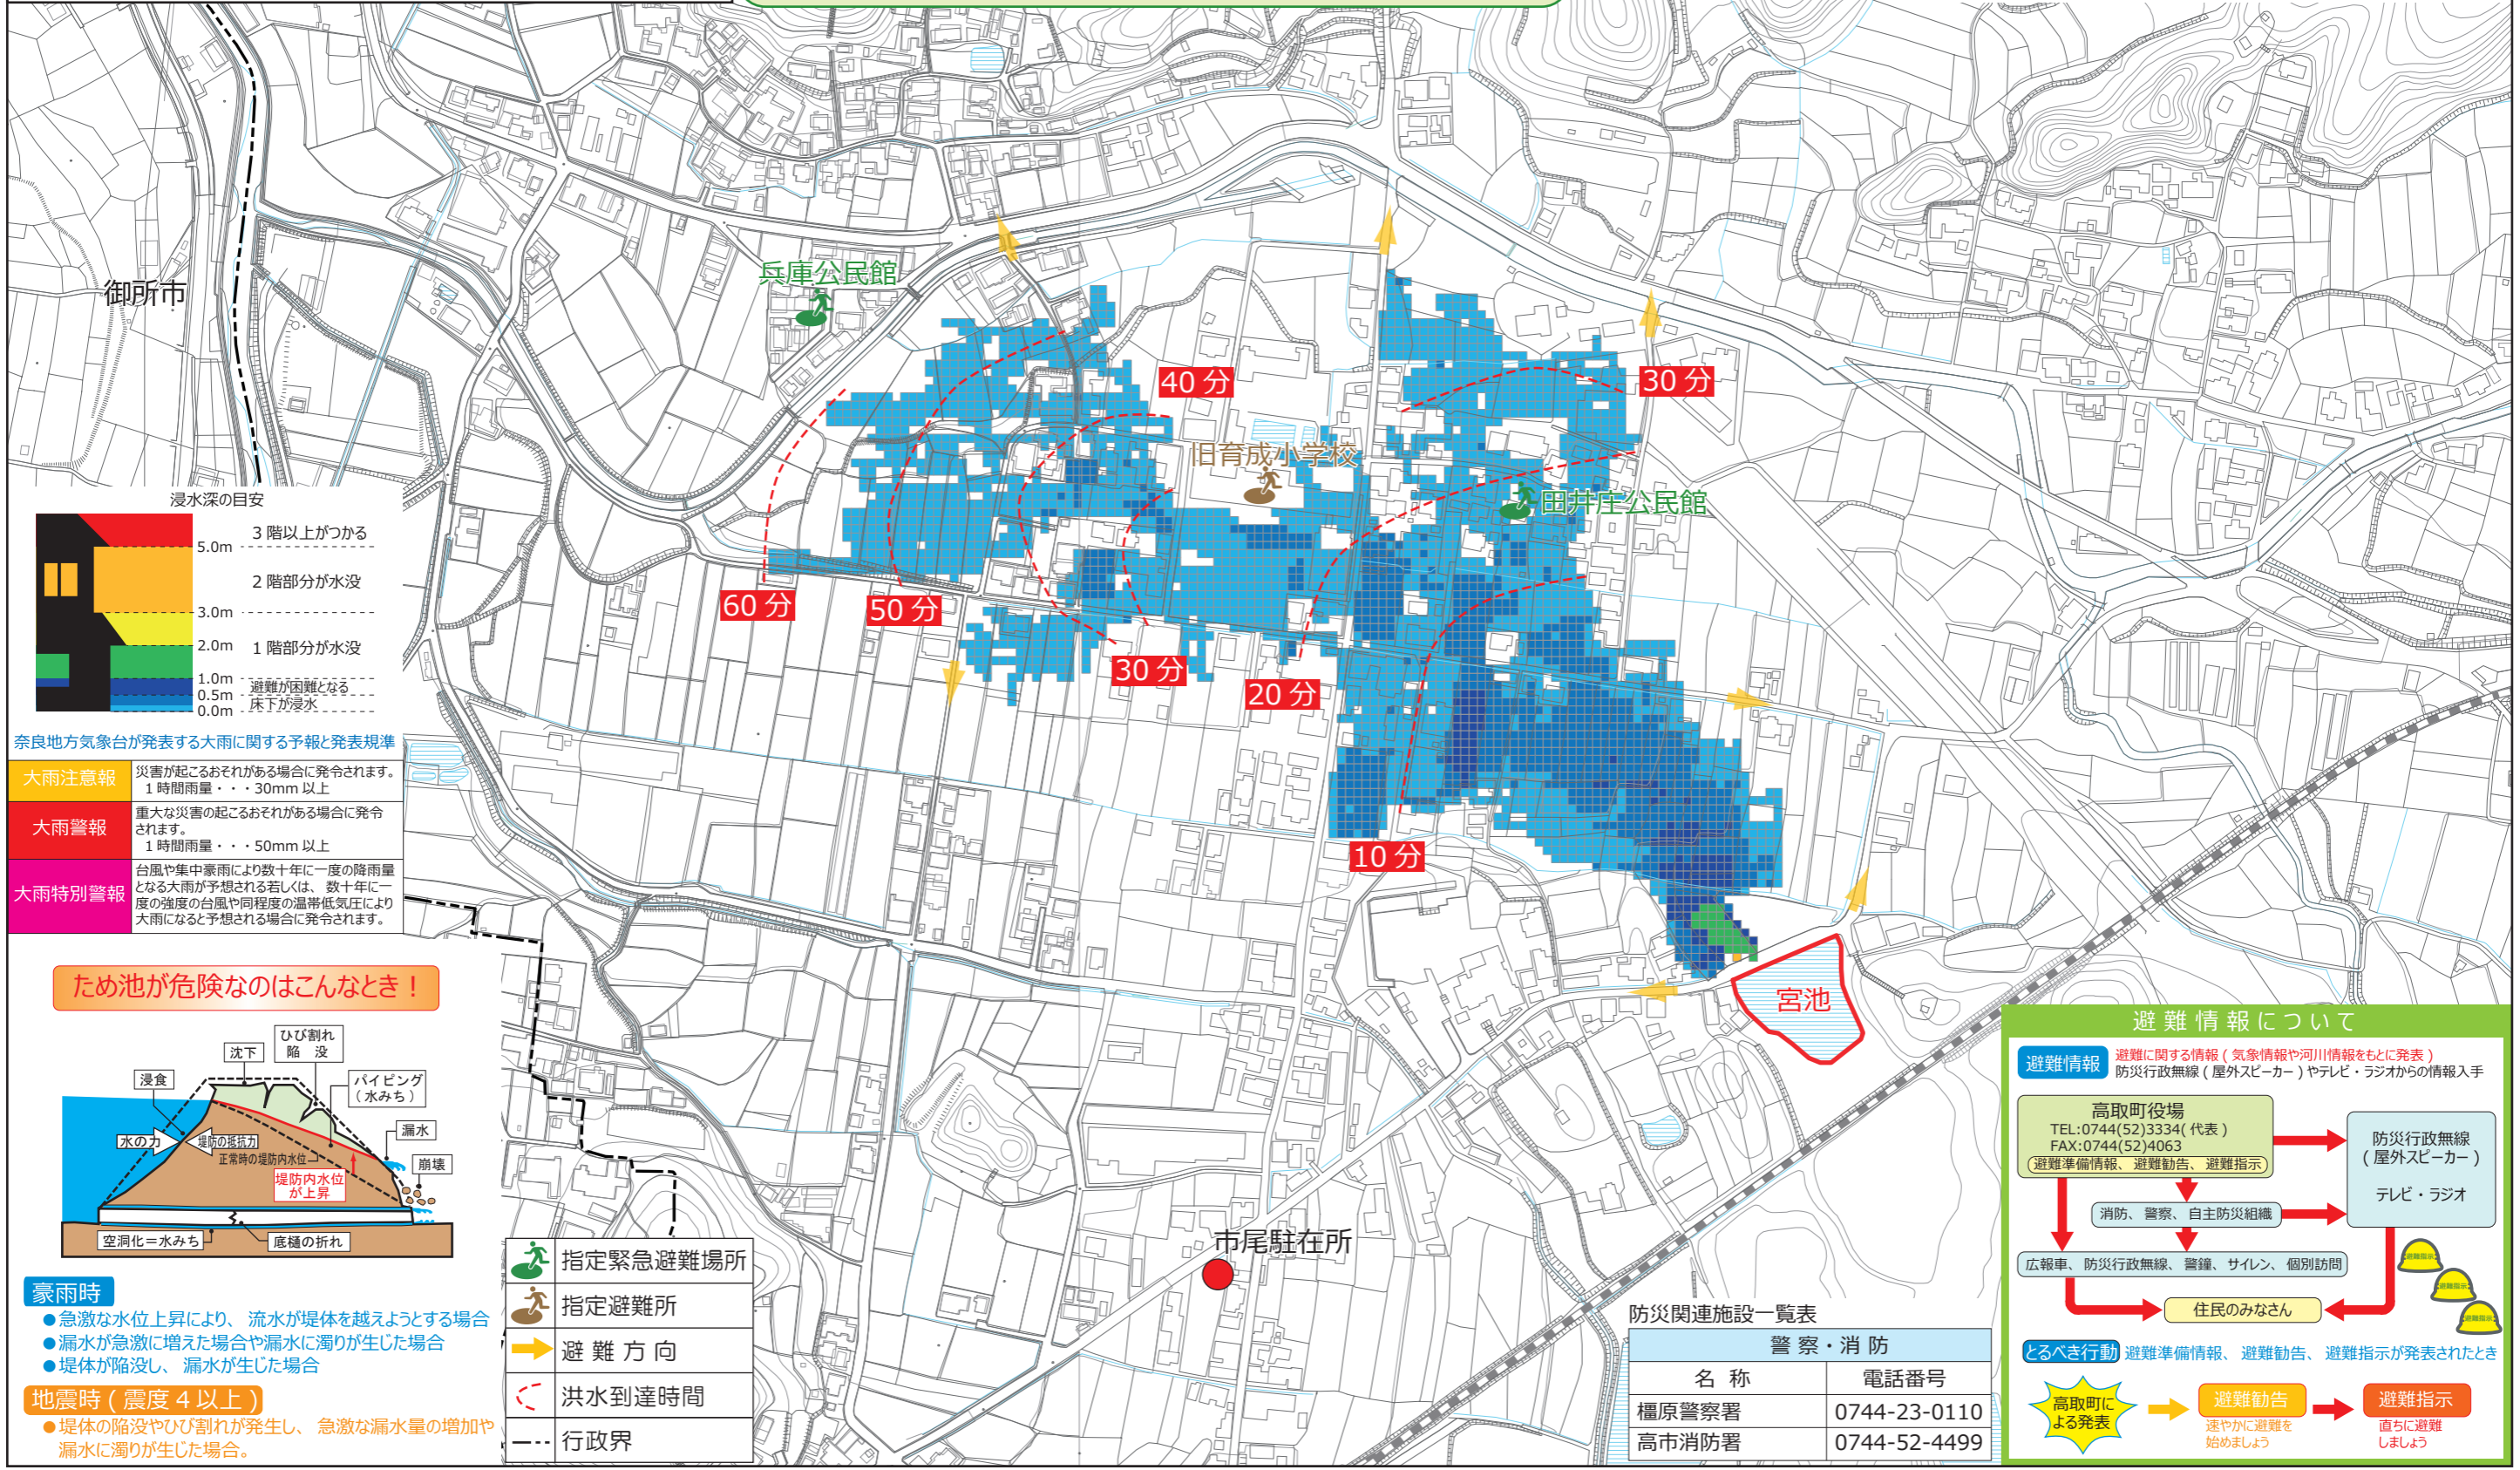

## 宮池 ハザードマップ

### ため池ハザードマップとは？

ため池ハザードマップは、万が一の地震や大雨によってため池が決壊するおそれのある場合または決壊した場合に迅速かつ安全に避難するために役立つ情報を提供するものです。また、住民のみなさんがため池ハザードマップを通じて、想定される被害を知ること、地域の防災・減災力の向上に取り組まれることを目的としています。

### 災害用伝言ダイヤルの利用方法

地震や洪水など災害発生時に、被災地の方の安否を気遣う通話が増加し、被災地への通話がつながりにくい状況になった場合、『災害用伝言ダイヤル』が開設されます。

- 伝言を録音 ☎171>1> 自分の家の電話番号(市外局番から)>>> 録音
- 伝言を再生 ☎171>2> 自分の家の電話番号(市外局番から)>>> 再生

奈良地方気象台が発表する大雨に関する予報と発表規準

大雨注意報	災害が起こるおそれがある場合に発令されます。 1時間雨量・・・30mm以上
大雨警報	重大な災害の起こるおそれがある場合に発令されます。 1時間雨量・・・50mm以上
大雨特別警報	台風や集中豪雨により数十年に一度の降雨量となる大雨が予想される若しくは、数十年に一度の強度の台風や同程度の温帯低気圧により大雨になると予想される場合に発令されます。

### ため池が危険なのはこんなとき！

- 豪雨時**
- 急激な水位上昇により、流水が堤体を越えようとする場合
  - 漏水が急激に増えた場合や漏水に濁りが生じた場合
  - 堤体が陥没し、漏水が生じた場合
- 地震時(震度4以上)**
- 堤体の陥没やひび割れが発生し、急激な漏水量の増加や漏水に濁りが生じた場合。

- 指定緊急避難場所
- 指定避難所
- 避難方向
- 洪水到達時間
- 行政界

防災関連施設一覧表