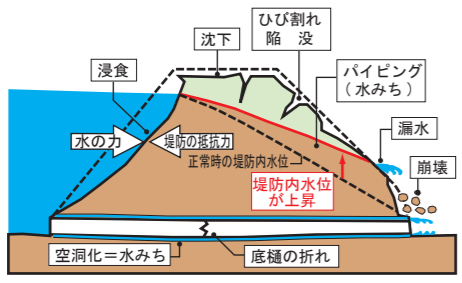

### ため池ハザードマップとは？

ため池ハザードマップは、万が一の地震や大雨によってため池が決壊するおそれのある場合または決壊した場合に迅速かつ安全に避難するために役立つ情報を提供するものです。また、住民のみなさんがため池ハザードマップを通じて、想定される被害を知ること、地域の防災・減災力の向上に取り組まれることを目的としています。

### 災害用伝言ダイヤルの利用方法

地震や洪水など災害発生時に、被災地の方の安否を気遣う通話が増加し、被災地への通話がつながりにくい状況になった場合、『災害用伝言ダイヤル』が開設されます。

- 伝言を録音 ☎171>1> 自分の家の電話番号(市外局番から)>>> 録音
- 伝言を再生 ☎171>2> 自分の家の電話番号(市外局番から)>>> 再生

奈良地方気象台が発表する大雨に関する予報と発表規準

大雨注意報	災害が起こるおそれがある場合に発令されます。 1時間雨量・・・30mm以上
大雨警報	重大な災害の起こるおそれがある場合に発令されます。 1時間雨量・・・50mm以上
大雨特別警報	台風や集中豪雨により数十年に一度の降雨量となる大雨が予想される若しくは、数十年に一度の強度の台風や同程度の温帯低気圧により大雨になると予想される場合に発令されます。

### ため池が危険なのはこんなとき！

- 豪雨時**
- 急激な水位上昇により、流水が堤体を越えようとする場合
  - 漏水が急激に増えた場合や漏水に濁りが生じた場合
  - 堤体が陥没し、漏水が生じた場合
- 地震時(震度4以上)**
- 堤体の陥没やひび割れが発生し、急激な漏水量の増加や漏水に濁りが生じた場合。

- 指定緊急避難場所
- 指定避難所
- 避難方向
- 洪水到達時間
- 行政界

防災関連施設一覧表