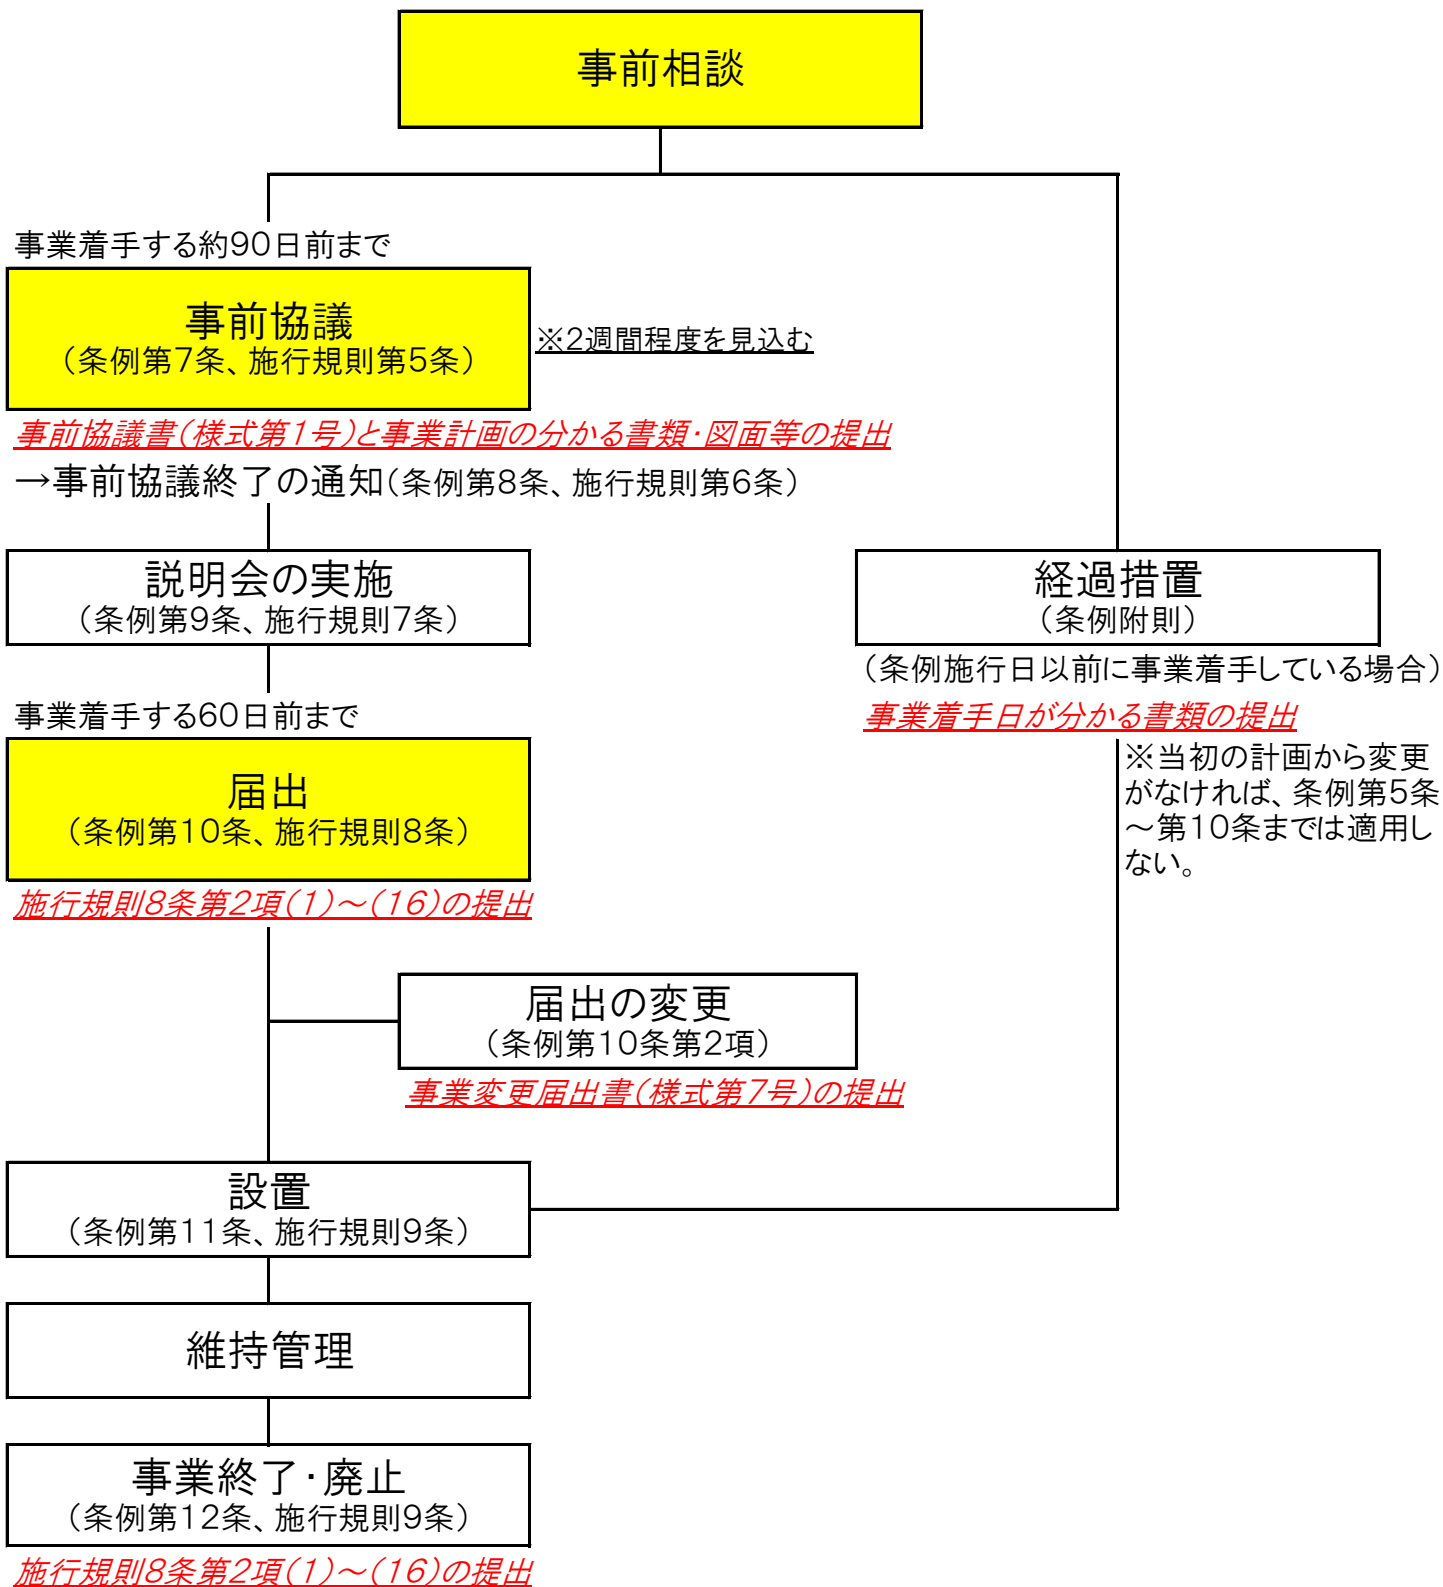

高取町太陽光発電設備の適正な設置及び管理に関する条例に関する フローチャート

※本フローチャートにはおおまかな流れを掲載しています。

届出に際しては必ず条例・規則をご確認いただき、手続きなど漏れ落ちのないようご注意ください。